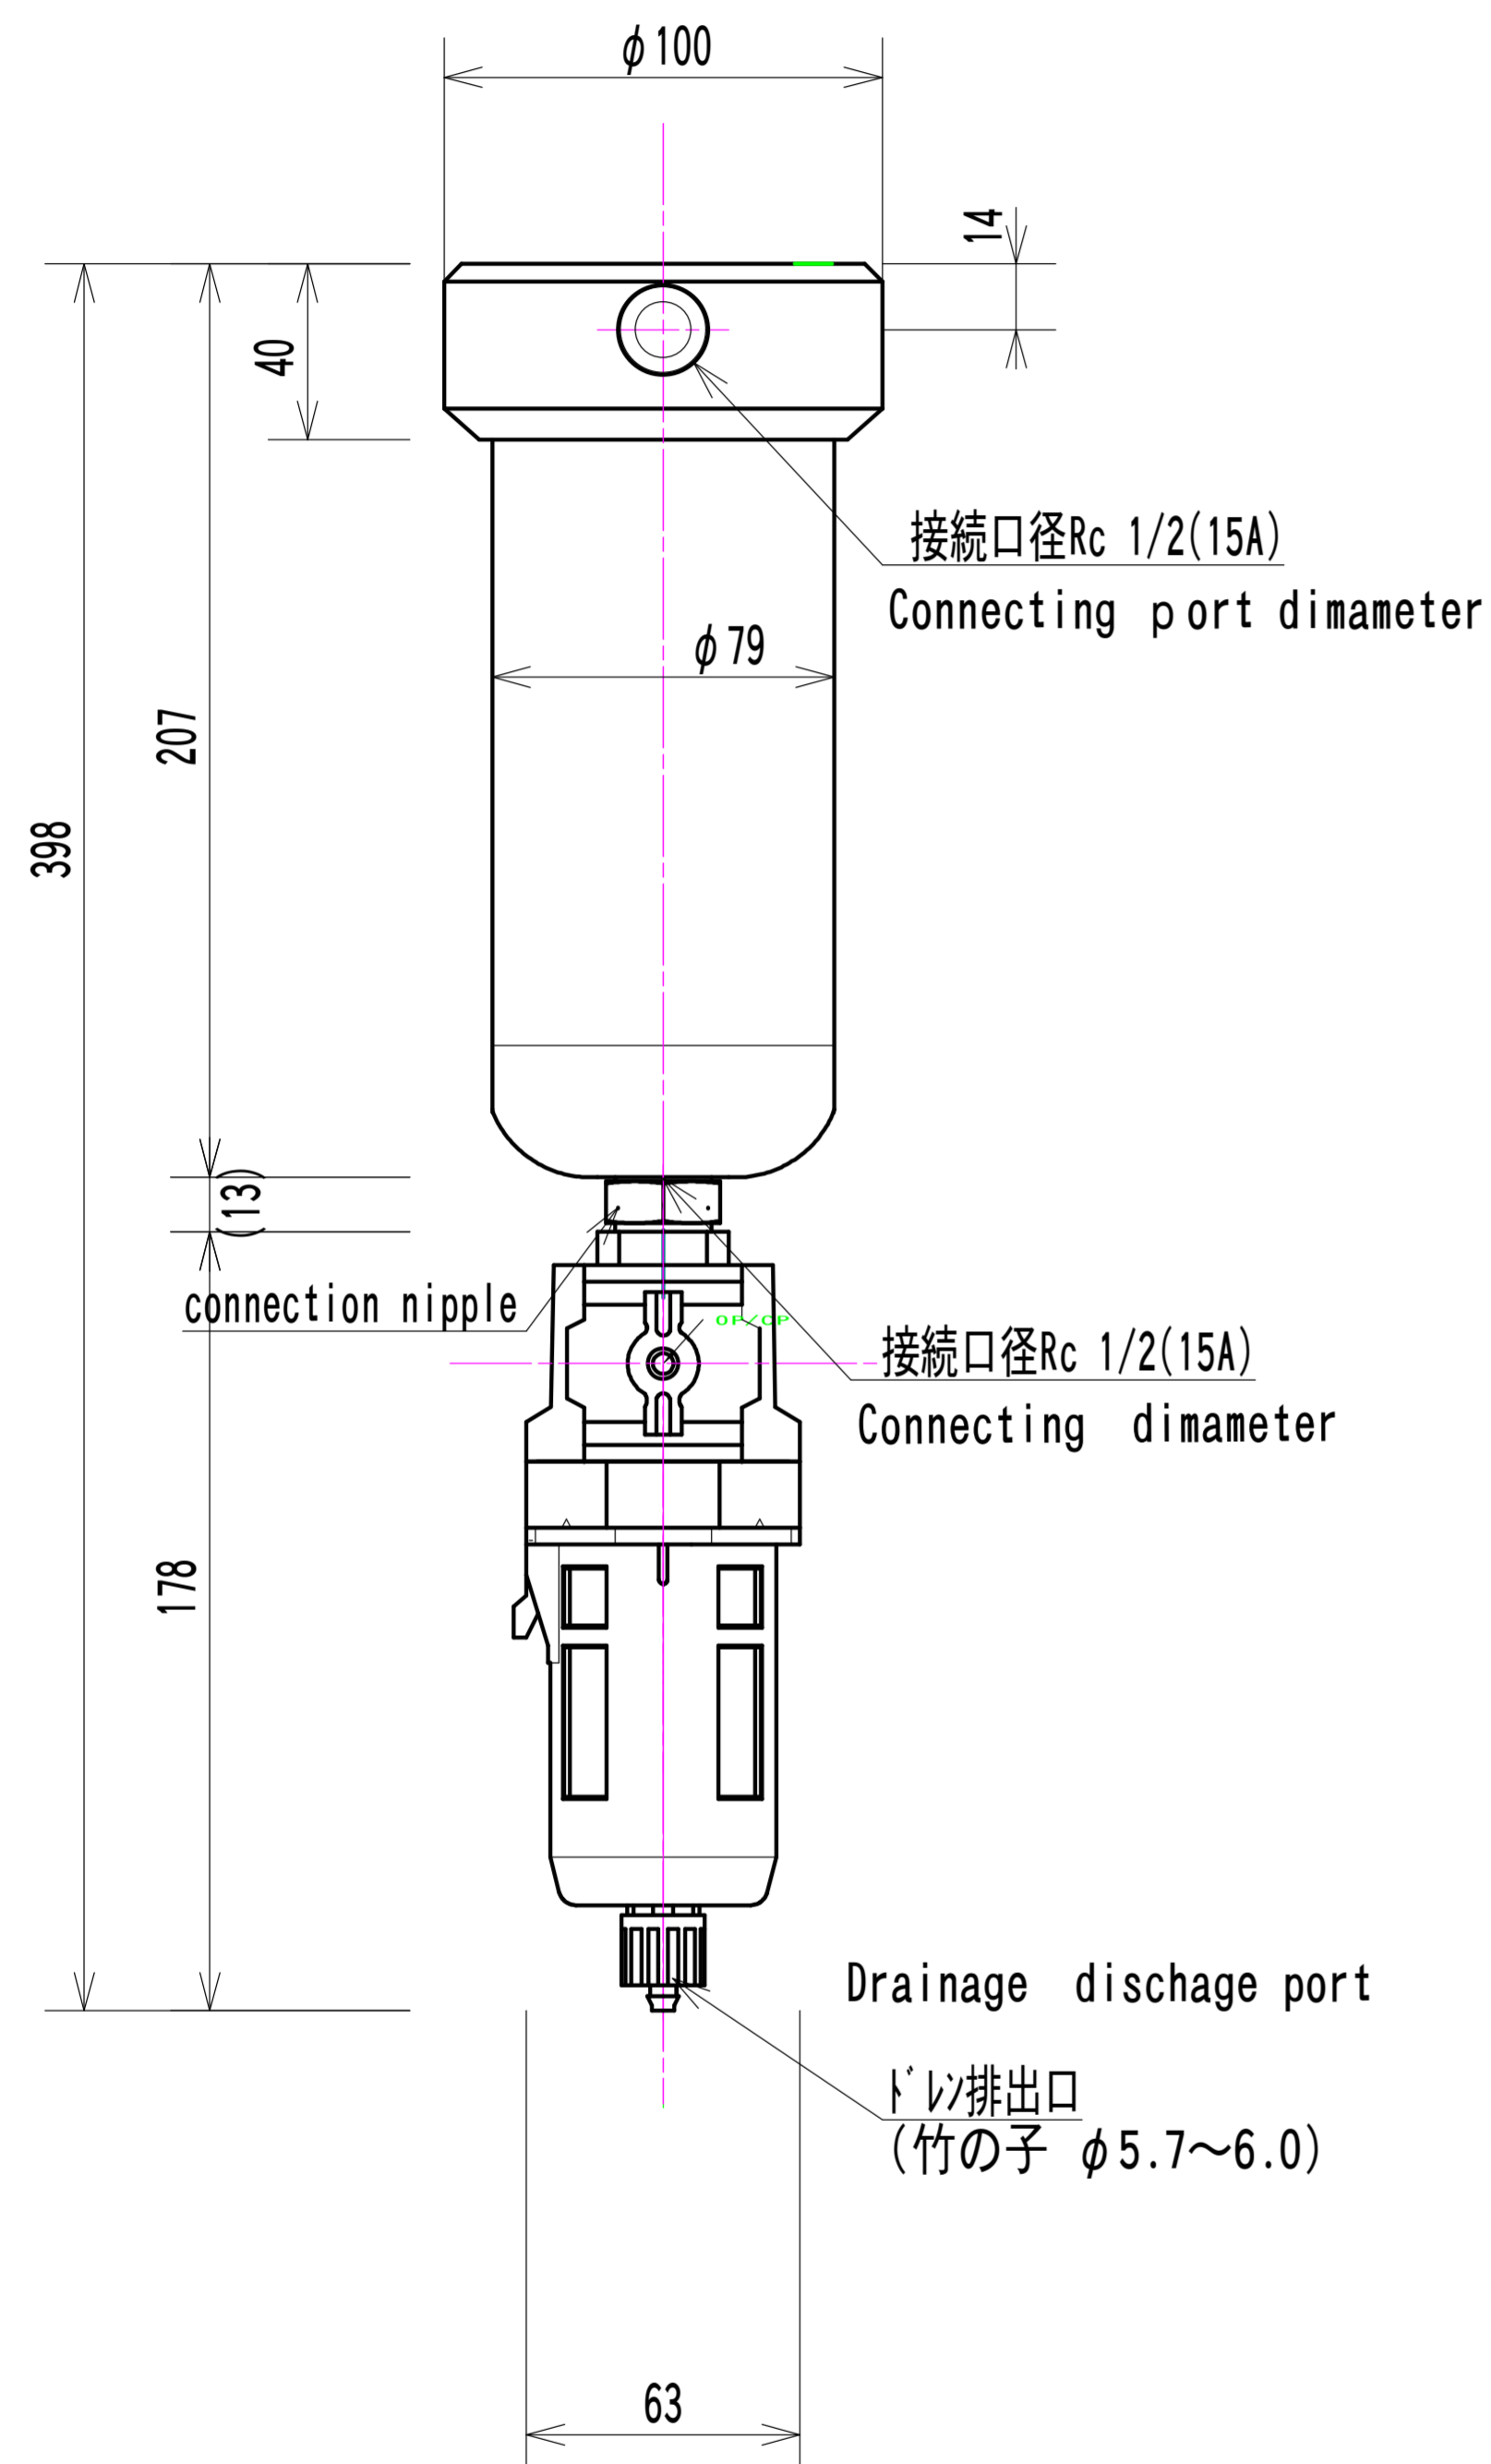

NSD-1600E

圧縮空気清浄器 水とりくんSP
Compressed Air Cleaner MIZUTORI-KUN S P