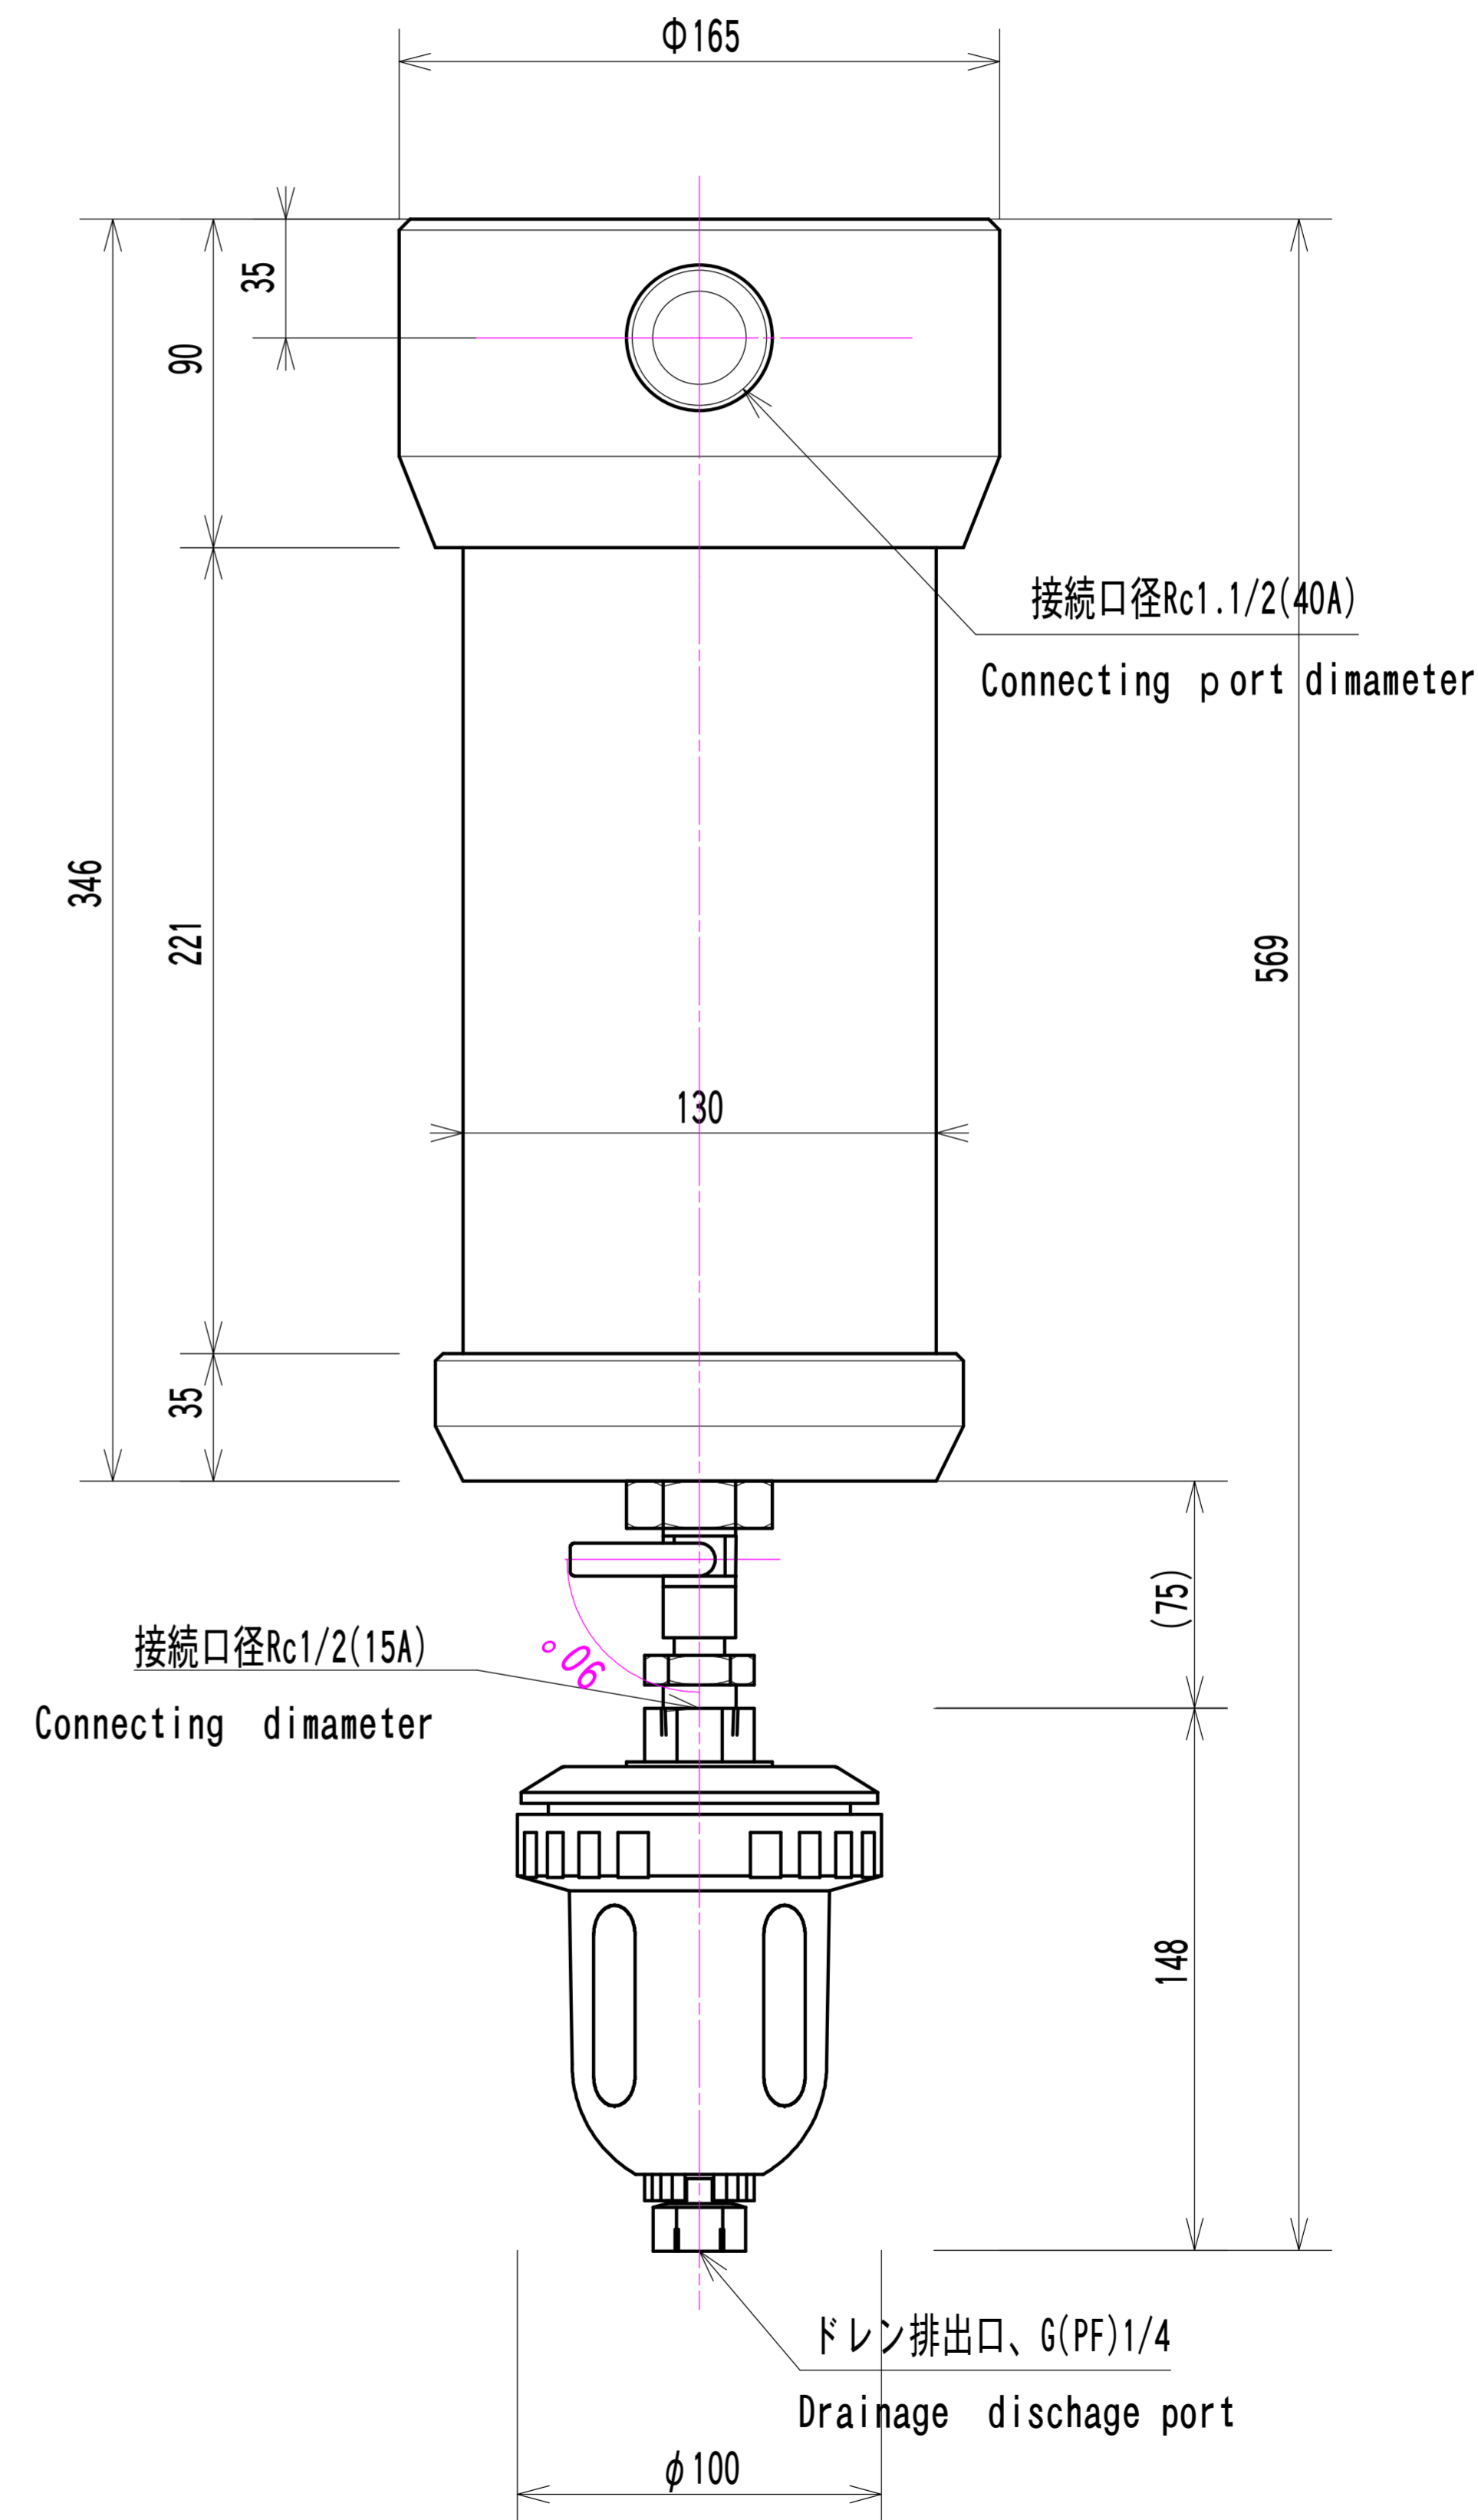

SPX-40A

圧縮空気清浄器 水とりくんSP
Compressed Air Cleaner MIZUTORI-KUN S P