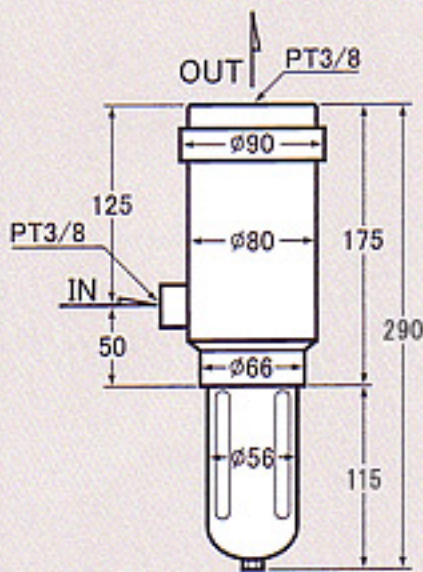

水とりくん 外形寸法図

SD-150

SD-500

SD-1200

SD-150DT

SD-500DT

SD-1200DT

NSD-1600E