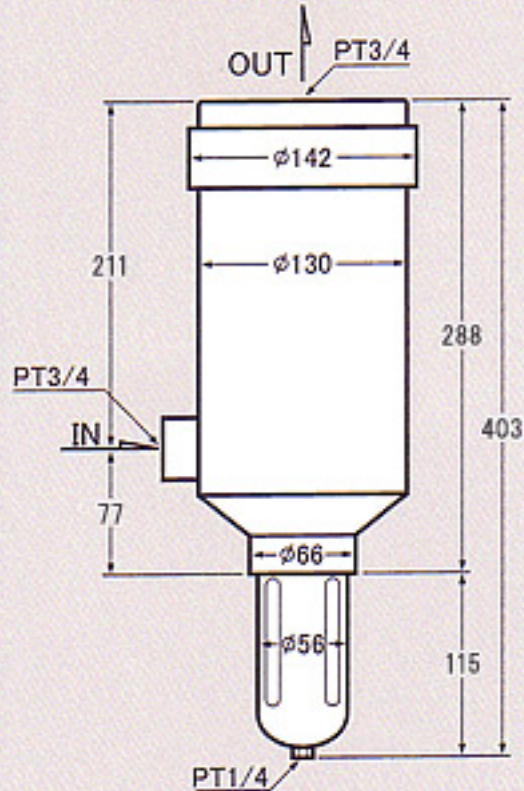

水とりくん 外形寸法図

SD-150

SD-500

SD-1200

SD-150DT

SD-500DT

SD-1200DT

NSD-1600E