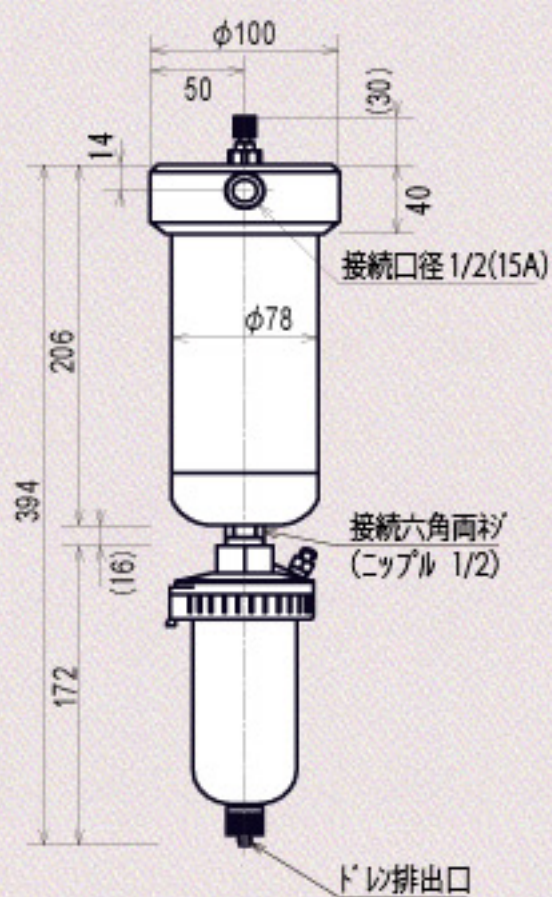

水とりくん 外形寸法図

SD-150

SD-500

SD-1200

SD-150DT

SD-500DT

SD-1200DT

NSD-1600E