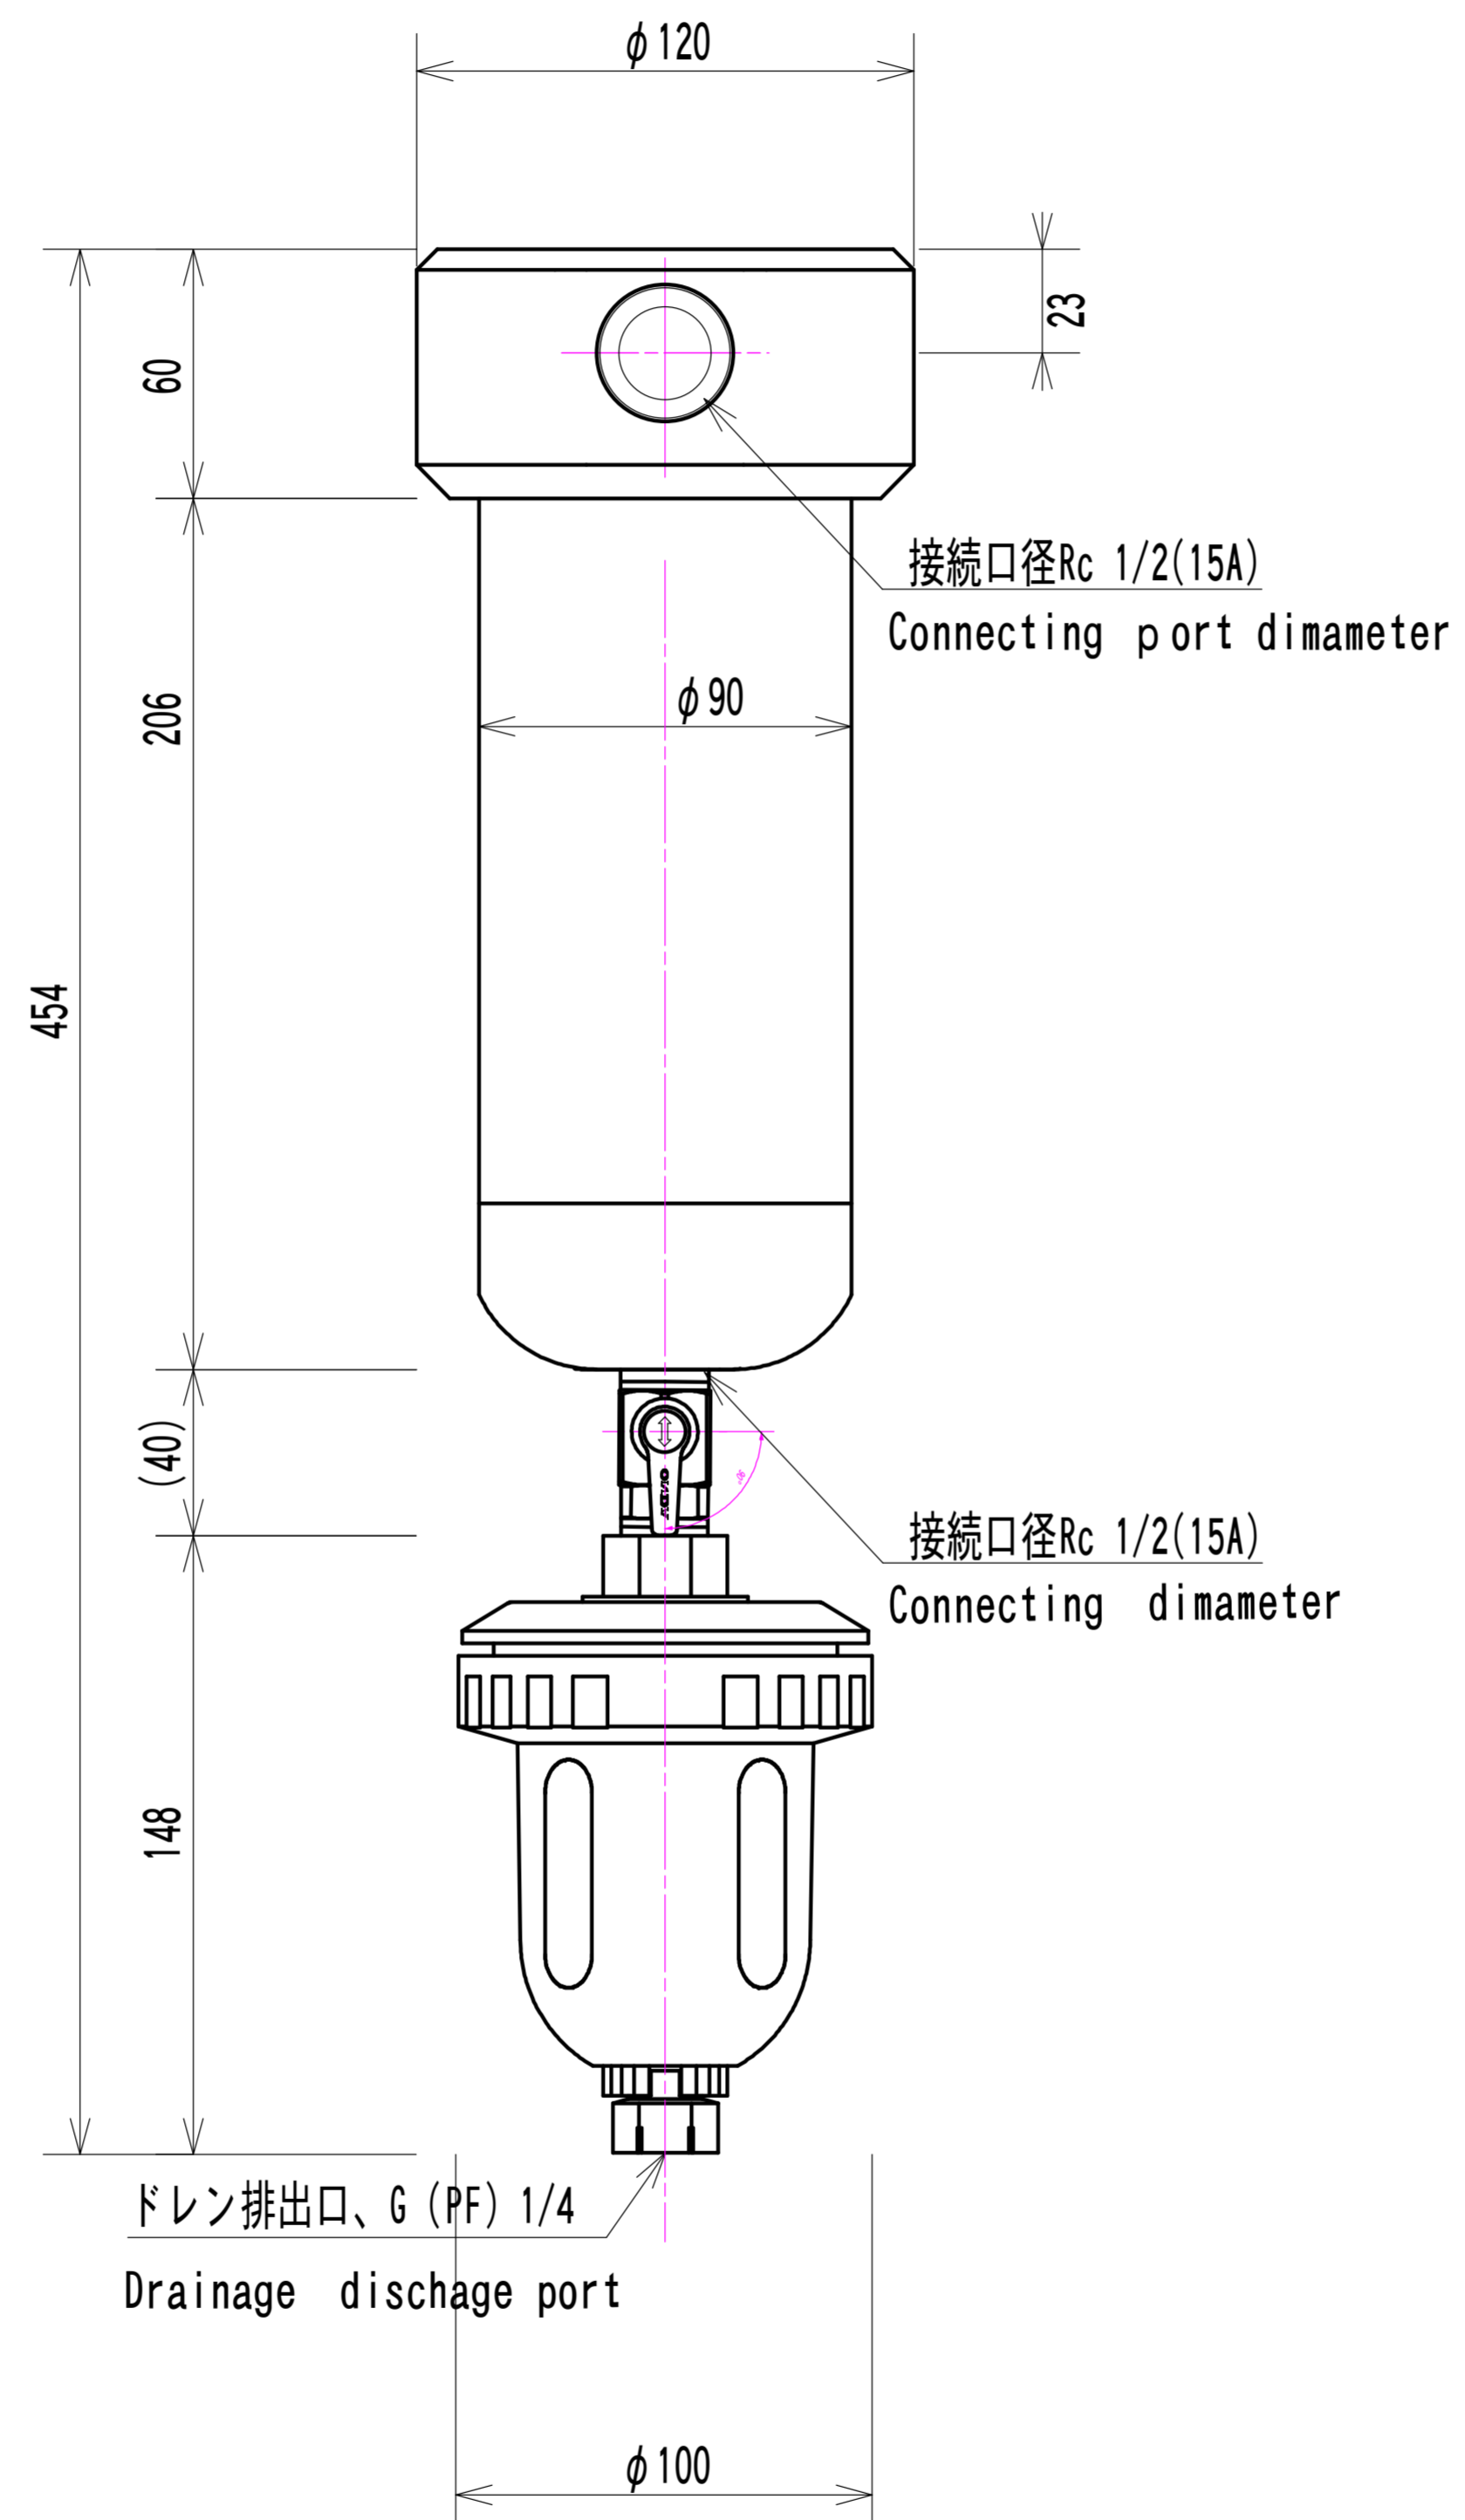

NSD-3000E

圧縮空気清浄器 水とりくんSP
Compressed Air Cleaner MIZUTORI-KUN S P