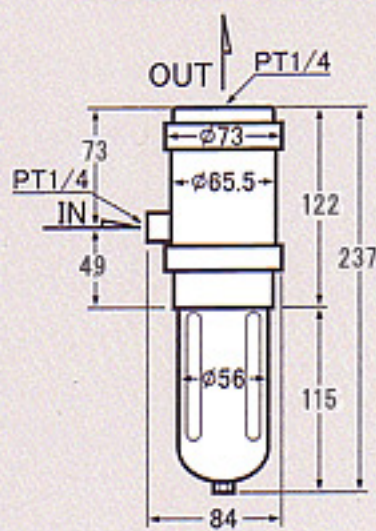

水とりくん 外形寸法図

SD-150

SD-500

SD-1200

SD-150DT

SD-500DT

SD-1200DT

NSD-1600E