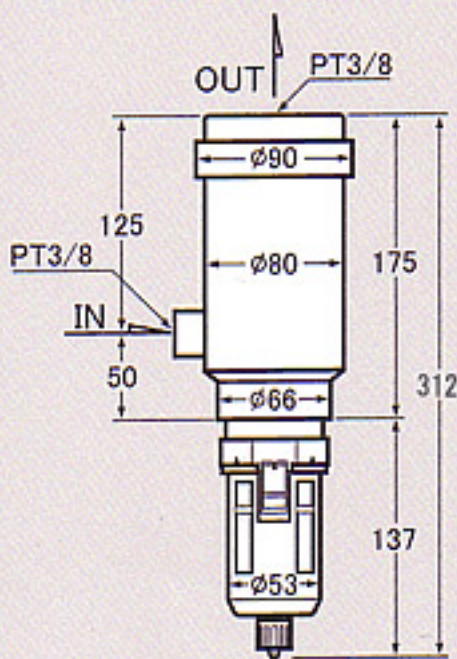

水とりくん 外形寸法図

SD-150

SD-500

SD-1200

SD-150DT

SD-500DT

SD-1200DT

NSD-1600E