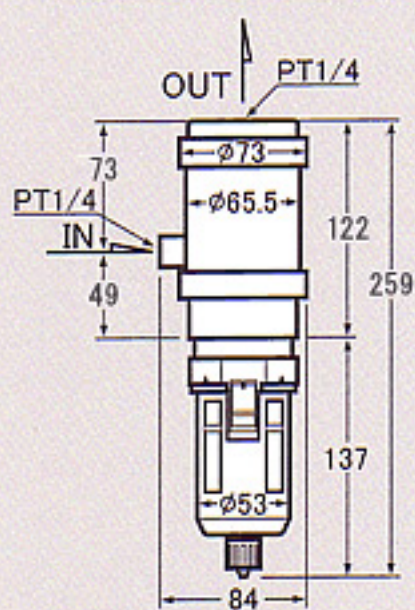

水とりくん 外形寸法図

SD-150

SD-500

SD-1200

SD-150DT

SD-500DT

SD-1200DT

NSD-1600E