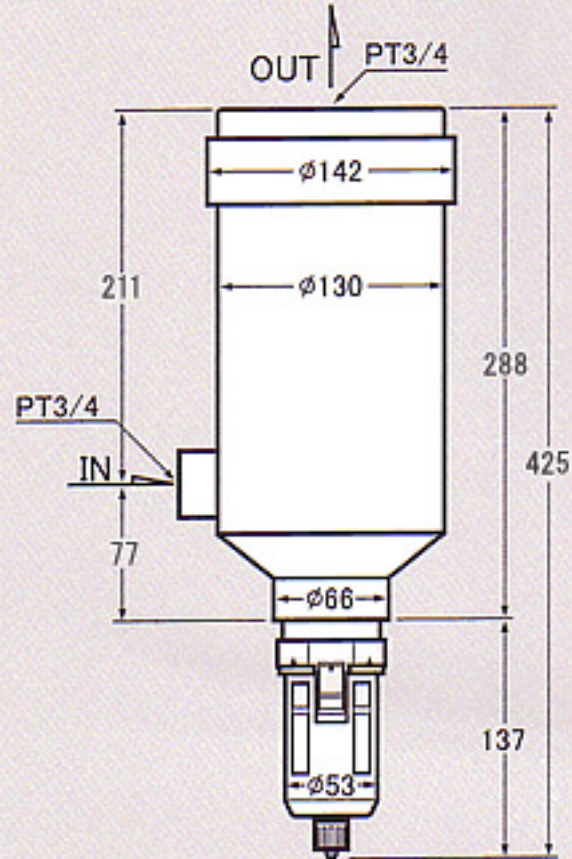

水とりくん 外形寸法図

SD-150

SD-500

SD-1200

SD-150DT

SD-500DT

SD-1200DT

NSD-1600E